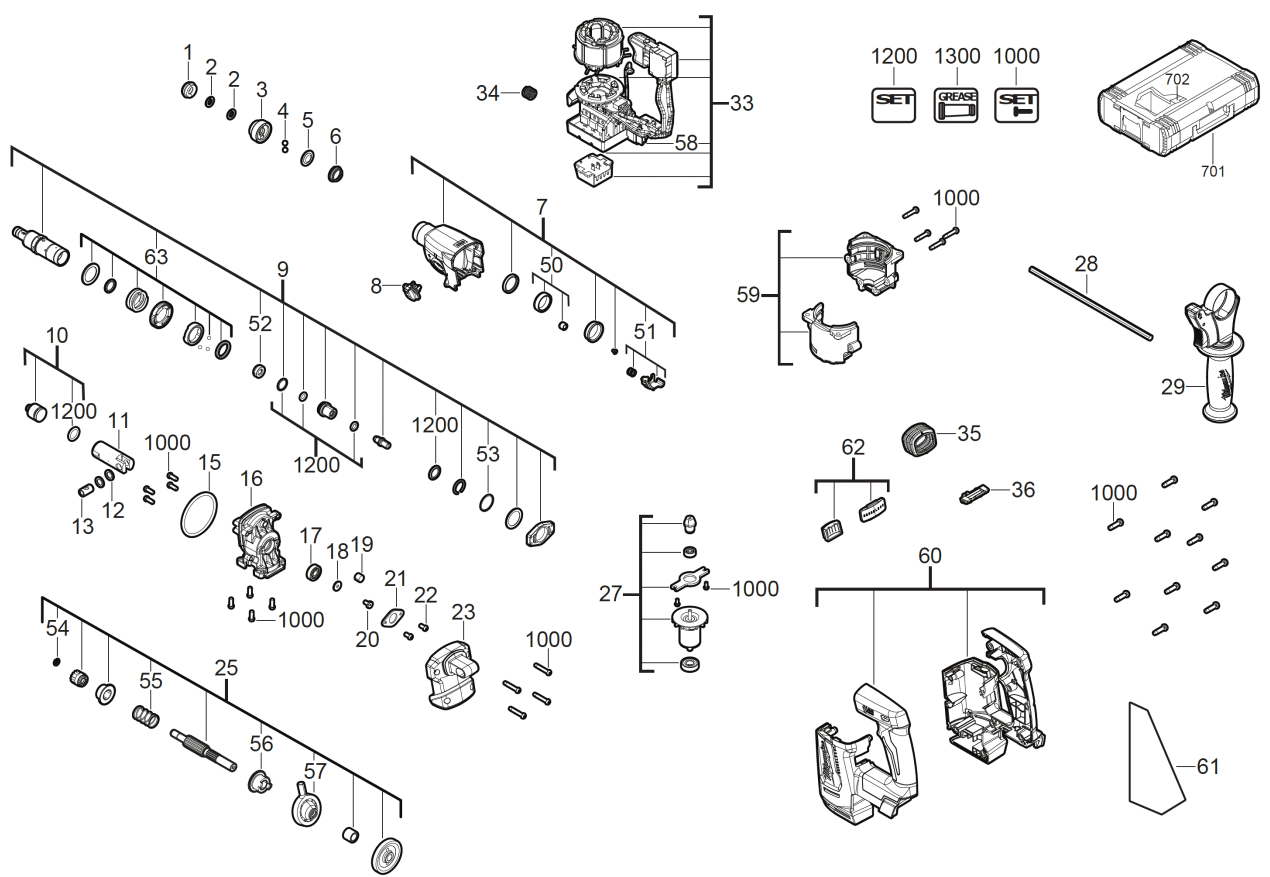

M18BLH-0 BRUSHLESS SDS+ 26MM HAMMER XXX

4933479426 - M18BLH-0 - 4000483725

Position	Quantity	Description	Part number	EAN
0001	1	RUBBER CAP	561993001	4002395854936
0002	2	RING	5131000000	
0003	1	CHUCK SLEEVE	4931453605	4002395143825
0004	2	BALL	4931453606	4002395143832
0005	1	PLATE	4931436765	4002395179824
0006	1	SPRING	4931453607	4002395143849
0007	1	HOUSING	4931480433	4058546424480
0008	1	SWITCH BUTTON	4931436767	4002395179800
0009	1	SPINDLE KIT	4931495606	4058546492748
0010	1	STRIKER	4931472890	4058546331924
0011	1	PISTON	4931436532	4002395251216
0012	2	WASHER	632400001	4002395856268
0013	1	CYLINDRICAL BOLT	4931436807	4002395180400
0015	1	O-RING	4931436533	4002395251223
0016	1	GEAR BOX ASSY	4931480434	4058546424497
0017	1	BALL BEARING	4931480435	4058546424503
0018	1	WASHER	4931436535	4002395251247
0019	1	FELT	4931436536	4002395251254
0020	1	SCREW	661504001	4002395851379
0021	1	BEARING END PLATE	4931436537	4002395251261
0022	2	SCREW	4931436538	4002395251278
0023	1	HOUSING	4931445827	4002395288021
0025	1	SHAFT	4931480436	4058546424510
0027	1	ARMATURE	4931480437	4058546424527
0028	1	DEPTH GAUGE	4931384434	4002395719402
0029	1	AUXILIARY HANDLE	304389001	4002395850624
0033	1	SWITCH ASSEMBLY	4931480438	4058546424534
0034	1	PRESSURE SPRING	4931408243	4002395814466
0035	1	RUBBER SLEEVE	562680001	4002395849055
0036	1	LEVER	4931436545	4002395251940
0050	1	NEEDLE BEARING	4931436549	4002395251988
0051	1	INTERLOCK PLATE	4931436550	4002395251995
0052	1	RING	4931436797	4002395181100
0053	1	HOLDING RING	4931436552	4002395255511
0054	1	WASHER	633525001	4002395854141
0055	1	SPRING	4931436553	4002395255528
0056	1	WOBBLE PLATE	4931436554	4002395255535
0057	1	BALL BEARING	4931436816	4002395179718
0058	1	CONNECTOR	5131000000	
0059	1	MOTOR HOUSING	4931480442	4058546424572
0060	1	HANDLE COMPL.	4931480439	4058546424541
0061	1	RATING PLATE	4931480440	4058546424558
0062	1	COVER	4931436547	4002395251964
0063	1	GEAR KIT	4931495608	4058546492762
0702	1	INSERT	4931480441	4058546424565
1000	1	BOLT SET	4931436556	4002395255559
1200	1	O-RING	4931436557	4002395255566
1300	1	GEAR GREASE	4931443288	4002395255627
0701	1	HD Box 3 - 1pc	4932453386	4002395143634